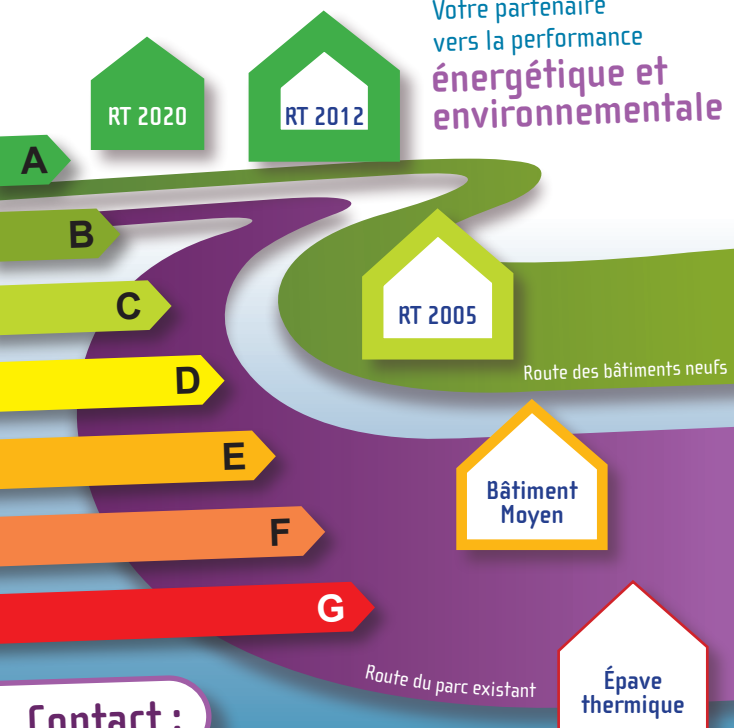

DIAGNOSTICS & CONTRÔLES

Test d'étanchéité à l'air - Thermographie
DPE - Certificat de conformité RT 2012

Votre partenaire
vers la performance
énergétique et
environnementale

Contact :

Philippe LEGRAND

06 45 68 06 56 / 03 88 74 48 46

4, rue Ste Odile 67230 KERTZFELD
philippe.legrand@bati-control.fr

Site Internet : www.bati-control.fr

BATI CONTRO'L
est mesureur
agr e QUALIBAT

Test d' tanch it    l'air

- Recherche de fuites d'air
- Mesure de perm abilit 
- Conseils aux entreprises
- Pour tous b timents y compris grand volume